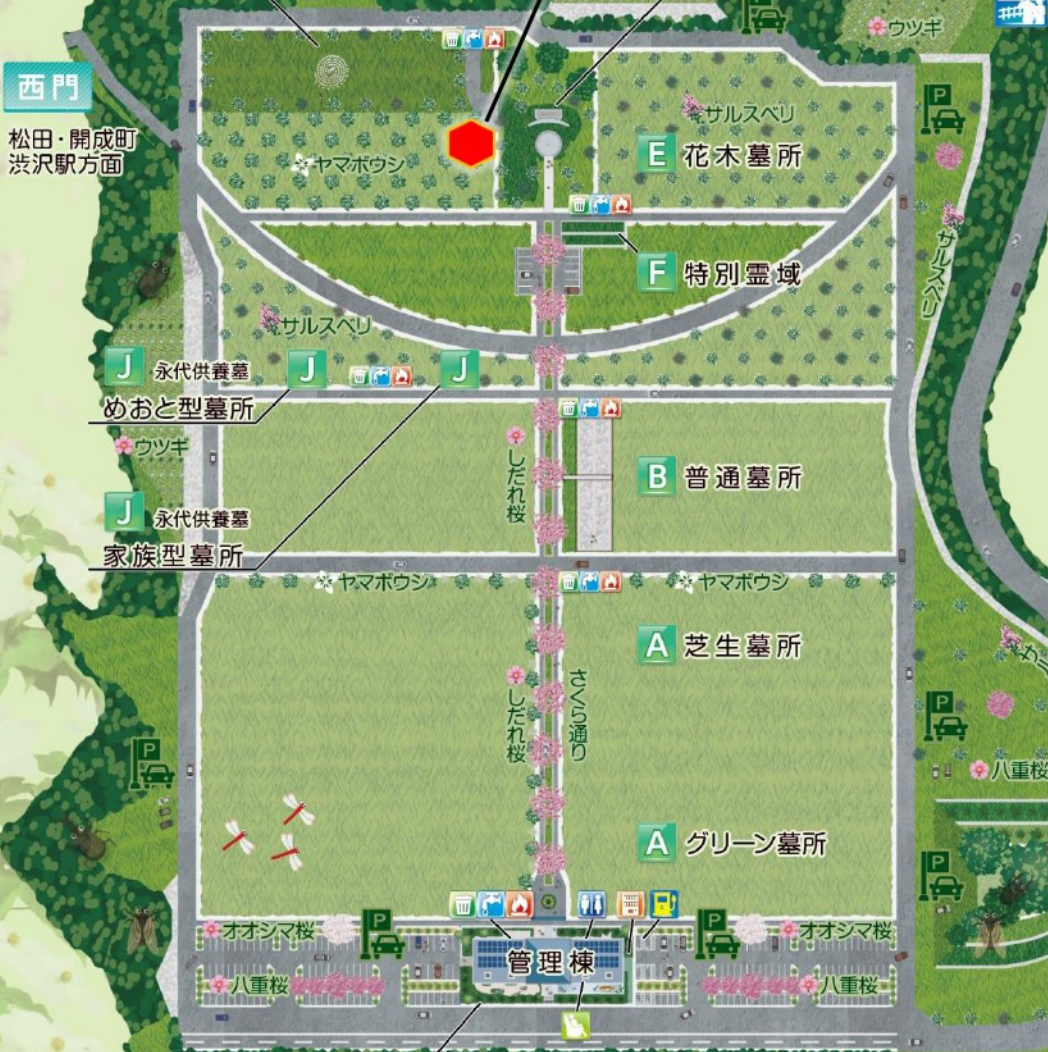

出雲大社相模分祠 永代供養墓

正門

秦野・震生湖
中井・二宮町
東名IC方面

N 永代供養
合葬墓「かがり野」

G 永代供養
合祀墓「青山(せいざん)」

西門
松田・開成町
渋沢駅方面

富士見
スポット

-  ...水場・水栓設備
-  ...バリアフリー化粧室
-  ...着火設備
-  ...飲料・自動販売機
-  ...仏花ゴミ箱
-  ...休憩所
-  ...EV 充電施設

管理棟施設

- 総合案内所
- 石材センター
- 休憩室・礼拝室
- 仏花取扱 など